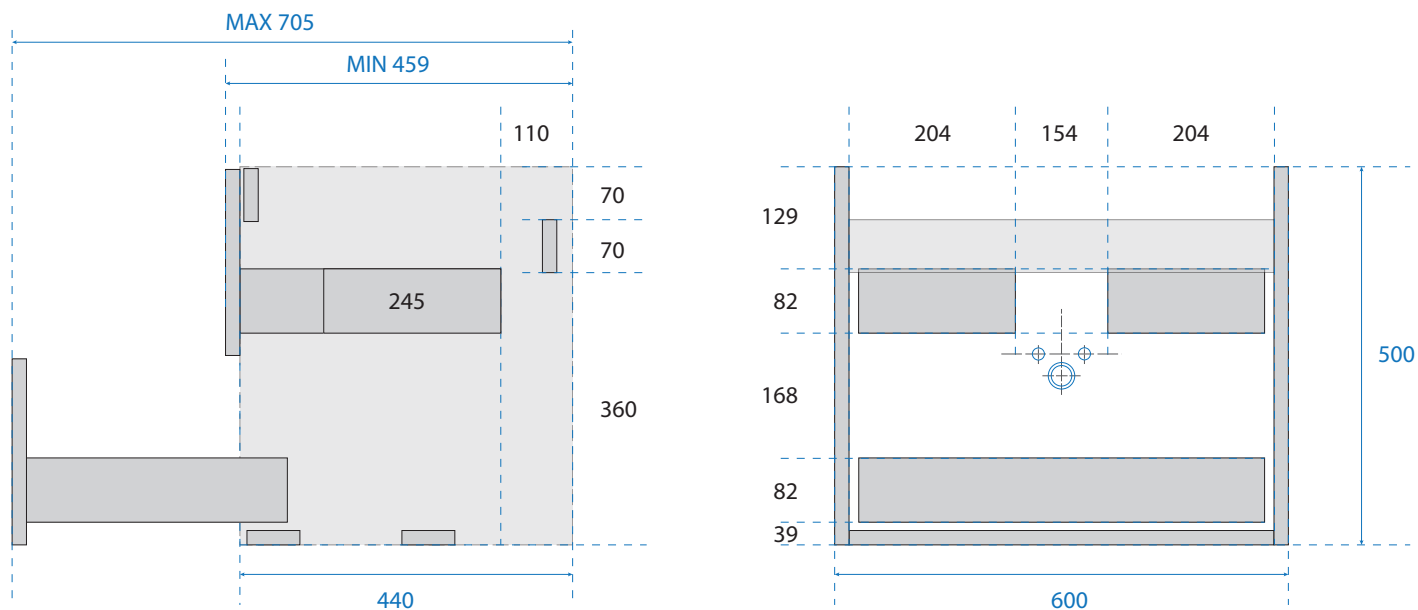

Wueko

ameublement & accessoires
pour la salle de bain

FICHE TECHNIQUE

PLAN SANITAIRE MEUBLE

VICTORIA SOFT-CLOSE BLANCHE SIMPLE

PLAN SANITAIRE MEUBLE 600

PLAN SANITAIRE MEUBLE 700

PLAN SANITAIRE MEUBLE 800

PLAN SANITAIRE MEUBLE 900

PLAN SANITAIRE MEUBLE 1200 - 2 TIROIRS

PLAN SANITAIRE MEUBLE 1200 - 4 TIROIRS

PLAN SANITAIRE MEUBLE 1400 - 4 TIROIRS