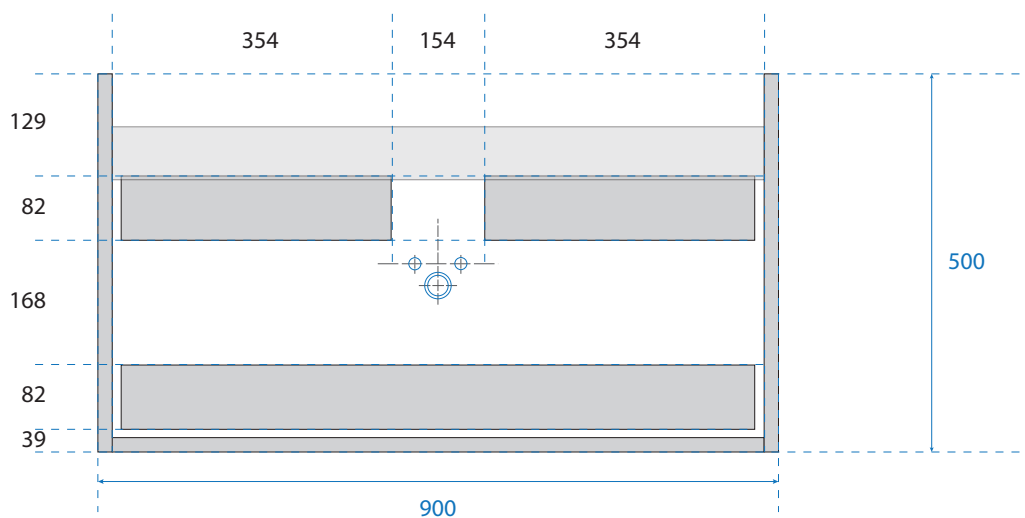

Wueko

ameublement & accessoires
pour la salle de bain

FICHE TECHNIQUE

PLAN SANITAIRE MEUBLE

VICTORIA SOFT-CLOSE BLANCHE SIMPLE

PLAN SANITAIRE MEUBLE 600

PLAN SANITAIRE MEUBLE 700

PLAN SANITAIRE MEUBLE 800

PLAN SANITAIRE MEUBLE 900

PLAN SANITAIRE MEUBLE 1200 - 2 TIROIRS

PLAN SANITAIRE MEUBLE 1200 - 4 TIROIRS

PLAN SANITAIRE MEUBLE 1400 - 4 TIROIRS