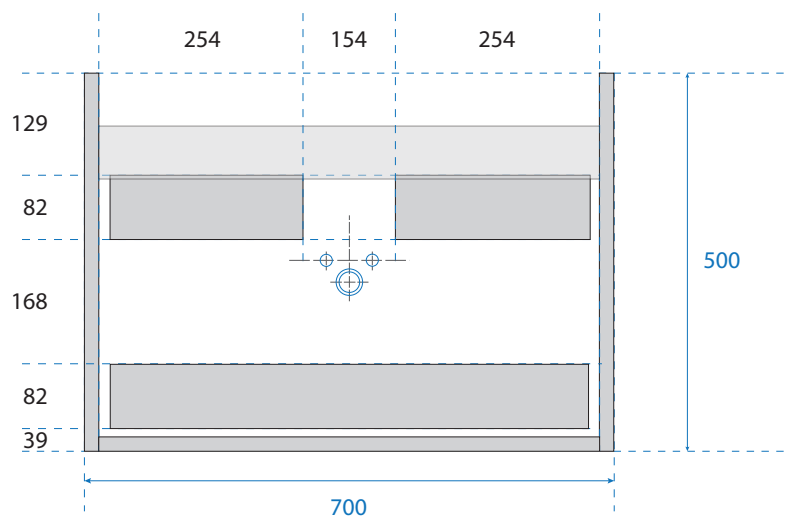

Wueko

ameublement & accessoires
pour la salle de bain

FICHE TECHNIQUE

PLAN SANITAIRE MEUBLE

VICTORIA SOFT-CLOSE BLANCHE SIMPLE

PLAN SANITAIRE MEUBLE 600

PLAN SANITAIRE MEUBLE 700

PLAN SANITAIRE MEUBLE 800

PLAN SANITAIRE MEUBLE 900

PLAN SANITAIRE MEUBLE 1200 - 2 TIROIRS

PLAN SANITAIRE MEUBLE 1200 - 4 TIROIRS

PLAN SANITAIRE MEUBLE 1400 - 4 TIROIRS