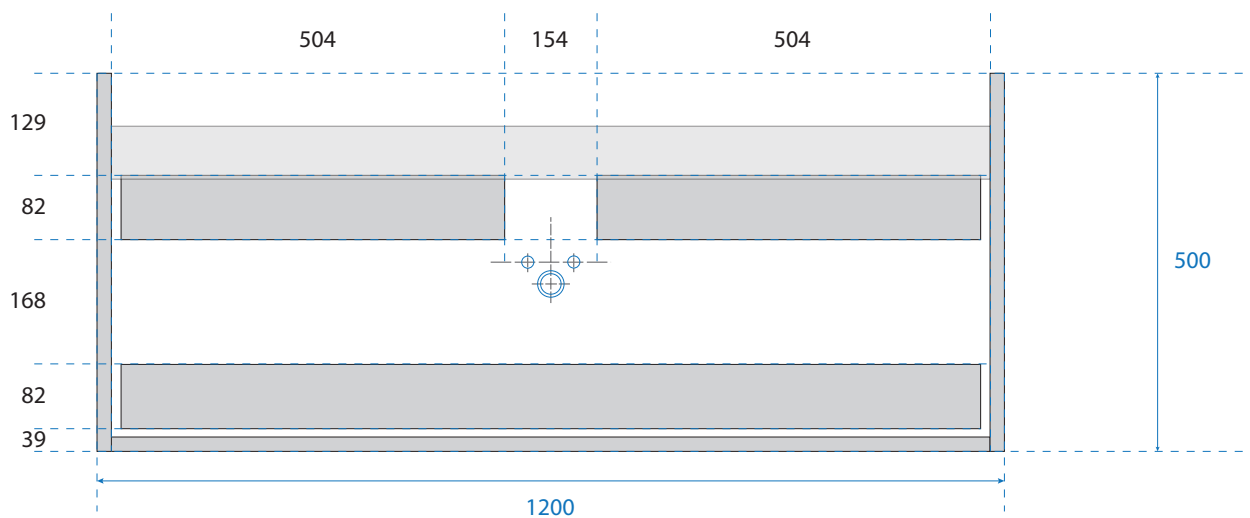

Wueko

ameublement & accessoires
pour la salle de bain

FICHE TECHNIQUE

PLAN SANITAIRE MEUBLE

VICTORIA SOFT-CLOSE BLANCHE SIMPLE

PLAN SANITAIRE MEUBLE 600

PLAN SANITAIRE MEUBLE 700

PLAN SANITAIRE MEUBLE 800

PLAN SANITAIRE MEUBLE 900

PLAN SANITAIRE MEUBLE 1200 - 2 TIROIRS

PLAN SANITAIRE MEUBLE 1200 - 4 TIROIRS

PLAN SANITAIRE MEUBLE 1400 - 4 TIROIRS