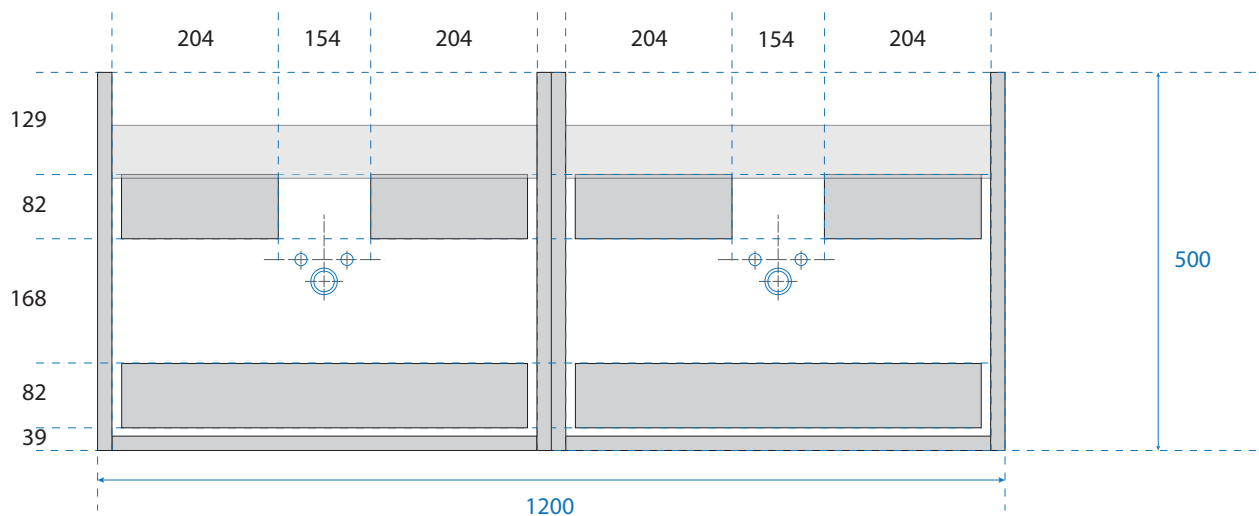

Wueko

ameublement & accessoires
pour la salle de bain

FICHE TECHNIQUE

PLAN SANITAIRE MEUBLE

VICTORIA SOFT-CLOSE BLANCHE SIMPLE

PLAN SANITAIRE MEUBLE 600

PLAN SANITAIRE MEUBLE 700

PLAN SANITAIRE MEUBLE 800

PLAN SANITAIRE MEUBLE 900

PLAN SANITAIRE MEUBLE 1200 - 2 TIROIRS

PLAN SANITAIRE MEUBLE 1200 - 4 TIROIRS

PLAN SANITAIRE MEUBLE 1400 - 4 TIROIRS