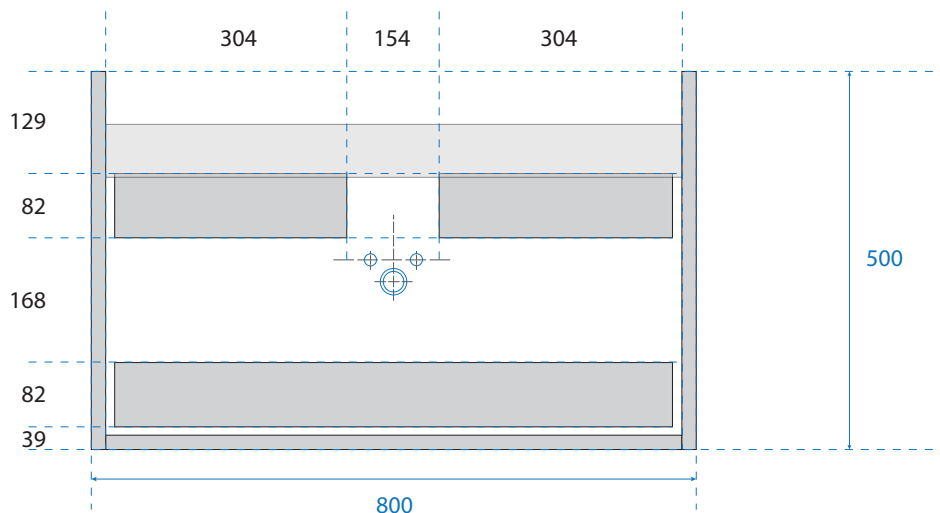

Wueko

ameublement & accessoires
pour la salle de bain

FICHE TECHNIQUE

PLAN SANITAIRE MEUBLE

VICTORIA SOFT-CLOSE BLANCHE SIMPLE

PLAN SANITAIRE MEUBLE 600

PLAN SANITAIRE MEUBLE 700

PLAN SANITAIRE MEUBLE 800

PLAN SANITAIRE MEUBLE 900

PLAN SANITAIRE MEUBLE 1200 - 2 TIROIRS

PLAN SANITAIRE MEUBLE 1200 - 4 TIROIRS

PLAN SANITAIRE MEUBLE 1400 - 4 TIROIRS