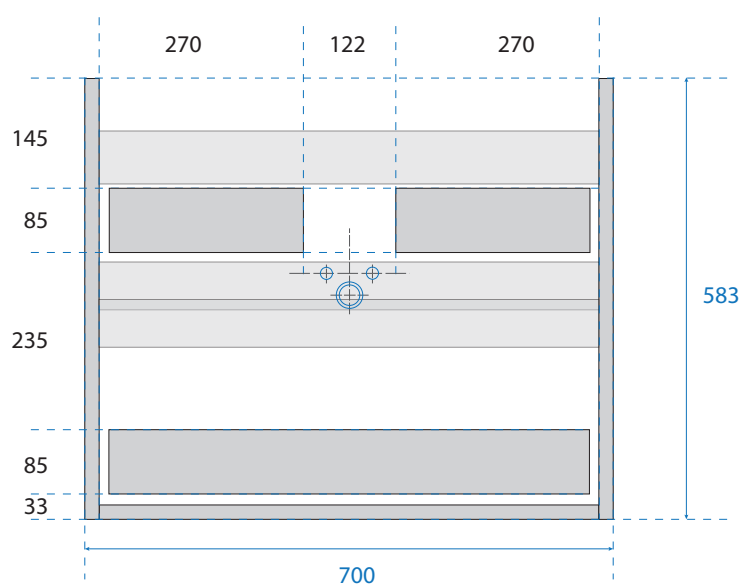

# Wueko

ameublement & accessoires  
pour la salle de bain

FICHE TECHNIQUE  
**PLAN SANITAIRE MEUBLE**  
**WINIPEG SOFT-CLOSE BLANCHE**

**PLAN SANITAIRE MEUBLE 600**

**PLAN SANITAIRE MEUBLE 700**

**PLAN SANITAIRE MEUBLE 800**

**PLAN SANITAIRE MEUBLE 1200**

**PLAN SANITAIRE MEUBLE 1400 - 4 TIROIRS**