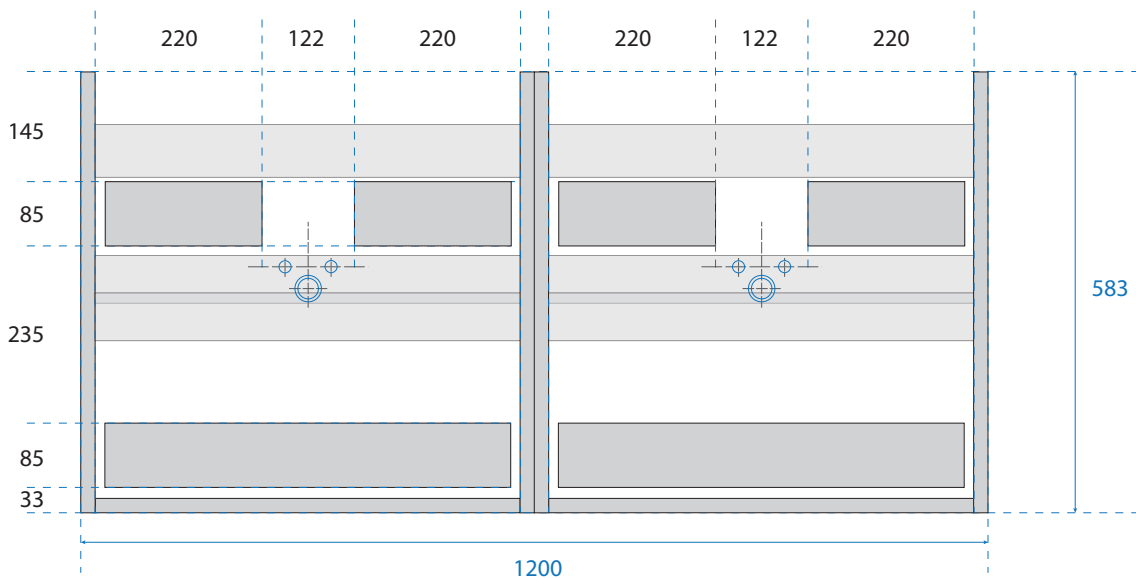

# Wueko

ameublement & accessoires  
pour la salle de bain

FICHE TECHNIQUE  
**PLAN SANITAIRE MEUBLE**  
**WINIPEG SOFT-CLOSE BLANCHE**

**PLAN SANITAIRE MEUBLE 600**

**PLAN SANITAIRE MEUBLE 700**

**PLAN SANITAIRE MEUBLE 800**

**PLAN SANITAIRE MEUBLE 1200**

**PLAN SANITAIRE MEUBLE 1400 - 4 TIROIRS**