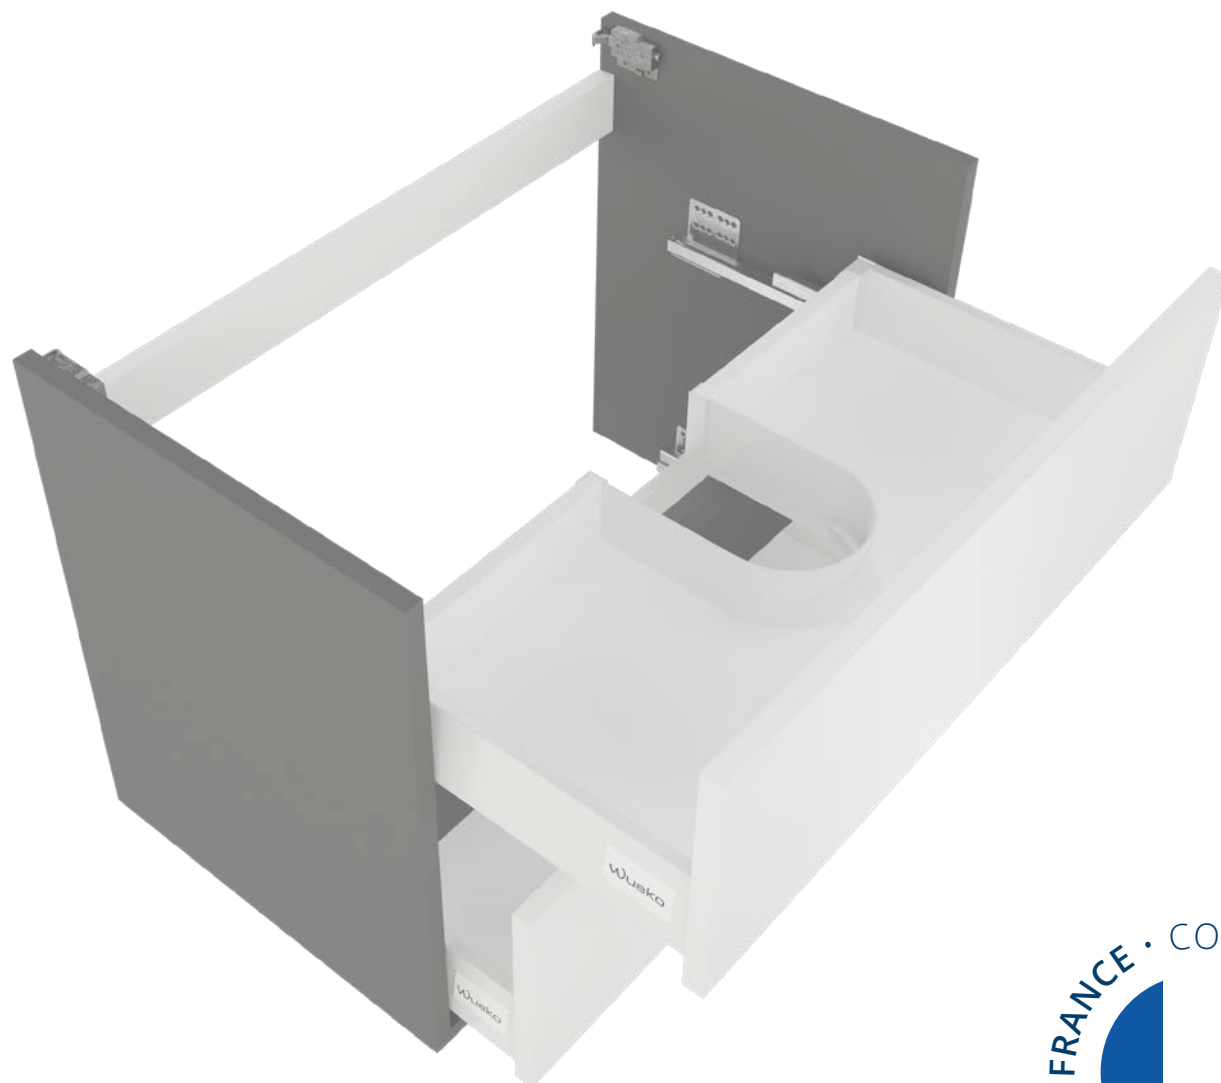

# Wueko

ameublement & accessoires  
pour la salle de bain

FICHE TECHNIQUE  
**PLAN SANITAIRE MEUBLE**  
**WINIPEG SOFT-CLOSE BLANCHE**

**PLAN SANITAIRE MEUBLE 600**

**PLAN SANITAIRE MEUBLE 700**

**PLAN SANITAIRE MEUBLE 800**

**PLAN SANITAIRE MEUBLE 1200**

**PLAN SANITAIRE MEUBLE 1400 - 4 TIROIRS**