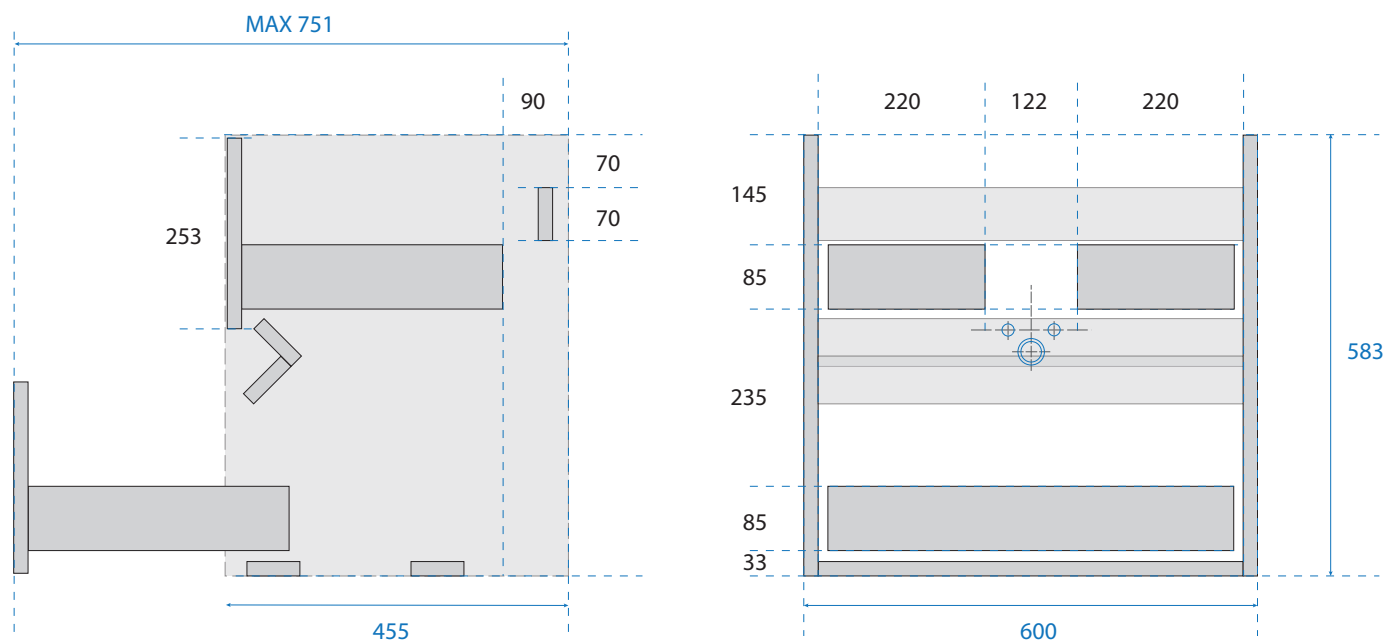

# Wueko

ameublement & accessoires  
pour la salle de bain

FICHE TECHNIQUE  
**PLAN SANITAIRE MEUBLE**  
**WINIPEG SOFT-CLOSE BLANCHE**

**PLAN SANITAIRE MEUBLE 600**

**PLAN SANITAIRE MEUBLE 700**

**PLAN SANITAIRE MEUBLE 800**

**PLAN SANITAIRE MEUBLE 1200**

**PLAN SANITAIRE MEUBLE 1400 - 4 TIROIRS**