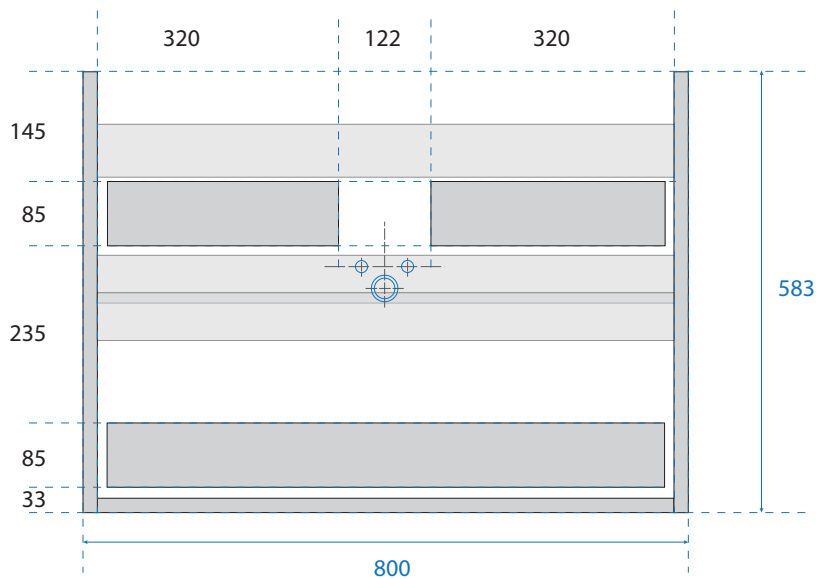

# Wueko

ameublement & accessoires  
pour la salle de bain

FICHE TECHNIQUE  
**PLAN SANITAIRE MEUBLE**  
**WINIPEG SOFT-CLOSE BLANCHE**

**PLAN SANITAIRE MEUBLE 600**

**PLAN SANITAIRE MEUBLE 700**

**PLAN SANITAIRE MEUBLE 800**

**PLAN SANITAIRE MEUBLE 1200**

**PLAN SANITAIRE MEUBLE 1400 - 4 TIROIRS**