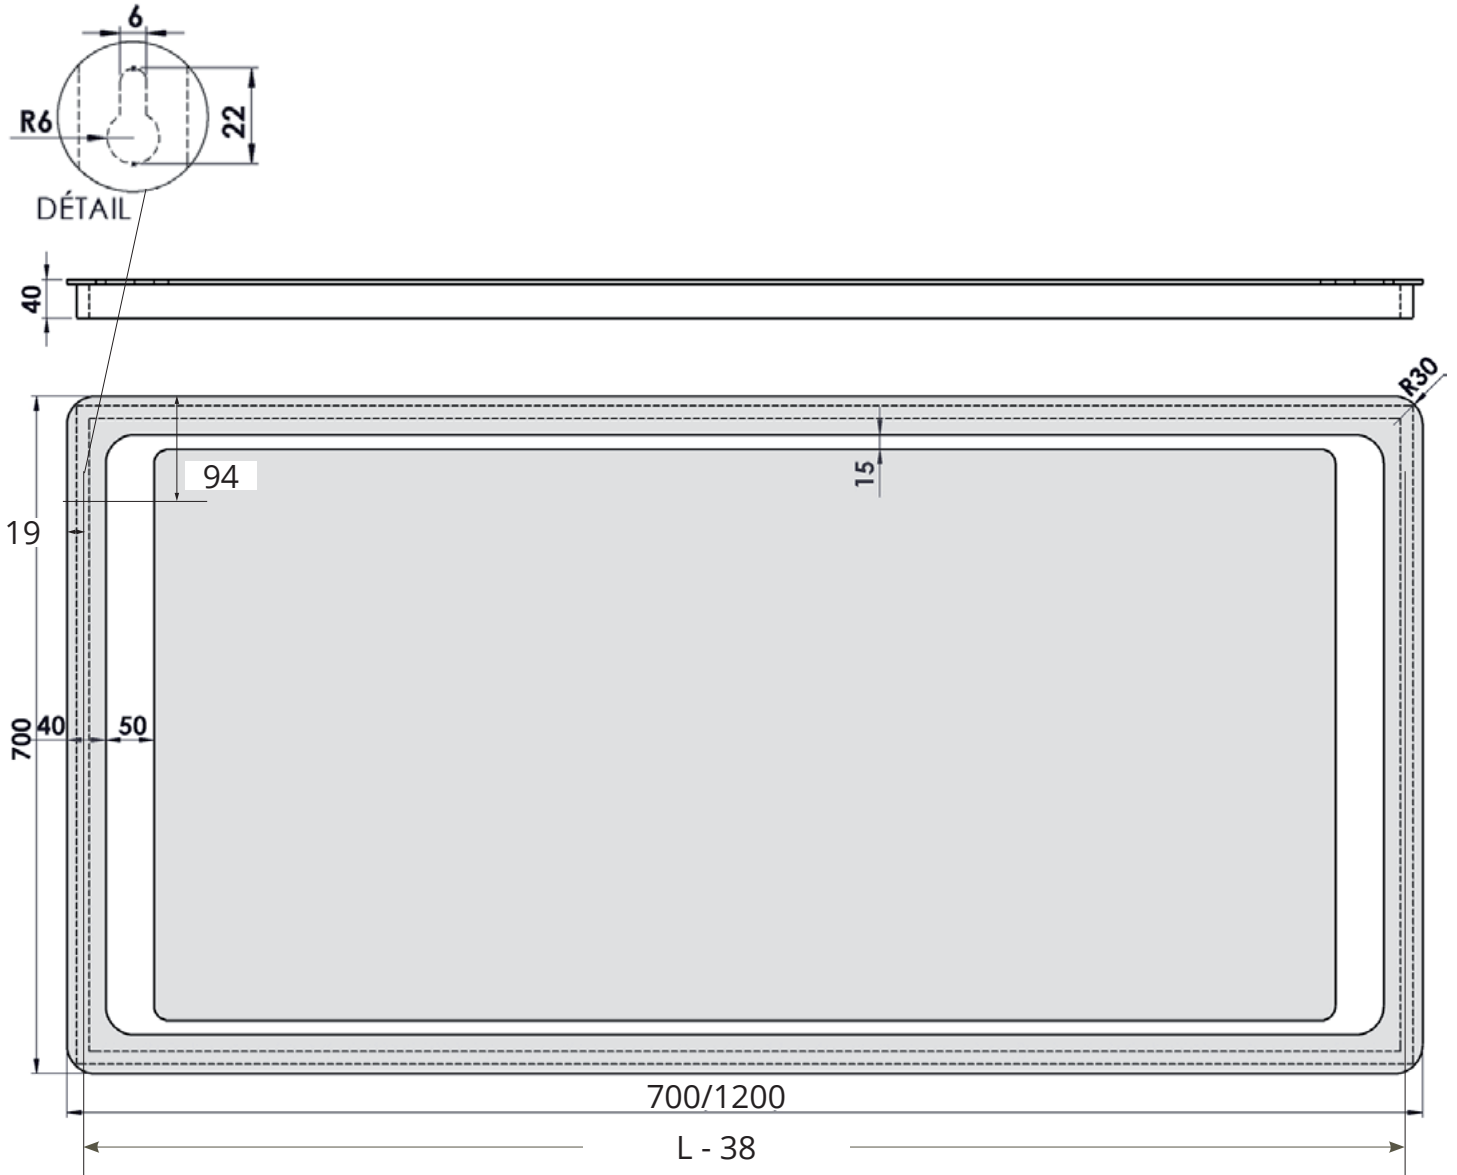

Wueko

ameublement & robinetterie
pour la salle de bain

FICHE TECHNIQUE

MIROIR ÉCLAIRANT

ARRONDIS

Miroir avec éclairage intégré LED, Classe II IP 44, 30W.
Fixation à la verticale ou à l'horizontale.
Vide technique 35 mm.