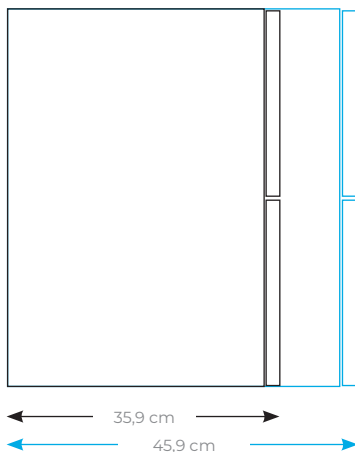

Wueko

ameublement & accessoires
pour la salle de bain

35.9

LA **VRAIE VALEUR**
NE SE MESURE PAS
EN CENTIMÈTRES !

Wueko propose aussi des **caissons**
en **faible profondeur**.

Caisson en profondeur réduite de 35,9 cm

Disponible dans toutes les séries compatibles avec un plan vasque
(hors séries MOERO et EYASI)

Hauteur et largeur identiques aux caissons présents dans le catalogue.

Profondeur du caisson réduite : **359 mm**
au lieu de 459 mm.

Tiroirs en profondeur réduite : **270 mm**
au lieu de 350 mm.

*Tarif : identique au prix catalogue
profondeur classique*

PLAN VASQUE EN CÉRAMIQUE, BLANC BRILLANT

Simple centrée

Plan vasque en profondeur 36,5 cm
avec trop-plein intégré à la céramique.