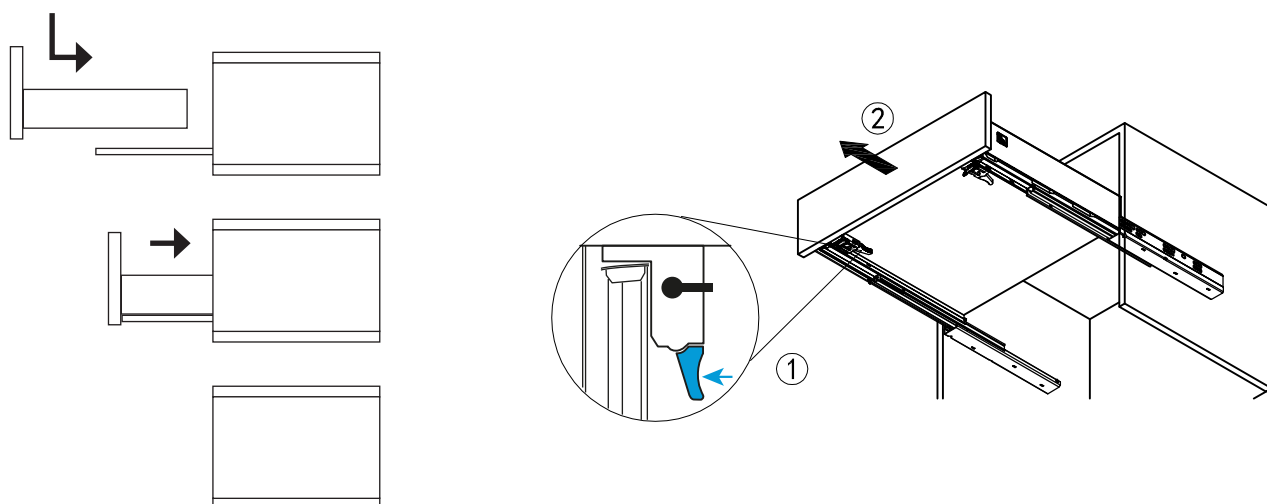

B - INSTALLATION ET DÉMONTAGE DU TIROIR