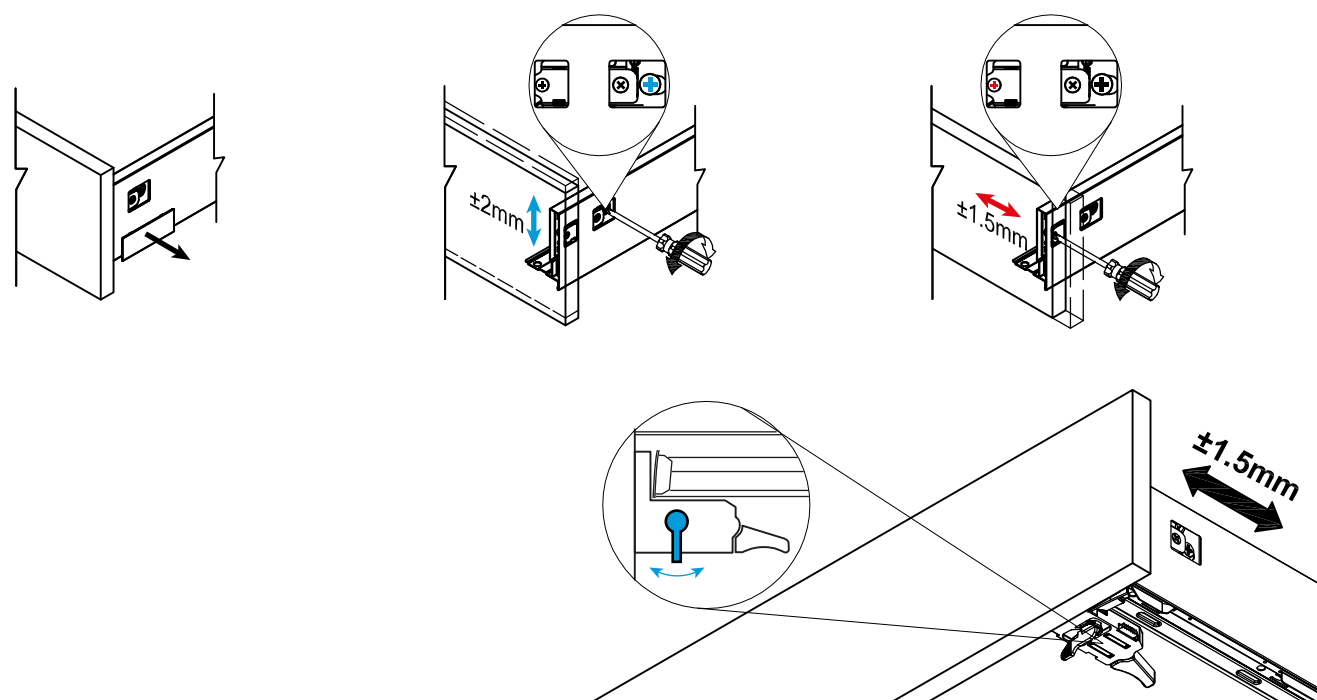

D - RÉGLAGE DU TIROIR

Avertissement

Le montage doit être effectué correctement pour éviter une chute des éléments :

- Le meuble doit être impérativement fixé au mur, d'une manière solide, à l'aide des supports de fixation situés dans le meuble.
- Le mur de la salle de bain doit être suffisamment solide pour supporter la charge du meuble, son contenu et le plan vasque ou vasque à posée. La charge maximale par support est de 40 Kg.
- Une fois le meuble fixé au mur, un joint de silicone doit être posé entre le meuble et la vasque et entre la vasque et le mur pour éviter toute infiltration d'eau dans le meuble.