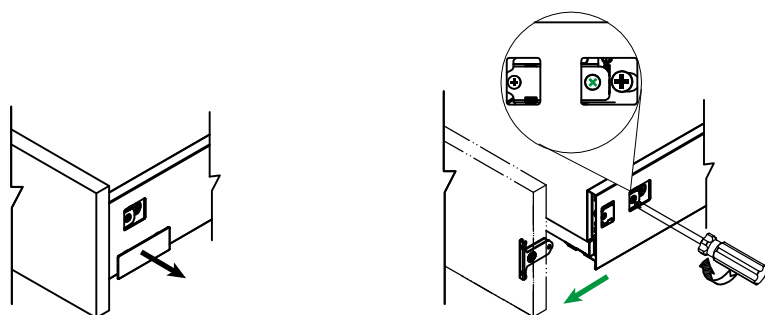

D - RÉGLAGE DU TIROIR

Avertissement

Le montage doit être effectué correctement pour éviter une chute des éléments :

- Le meuble doit être impérativement fixé au mur, d'une manière solide, à l'aide des supports de fixation situés dans le meuble.
- Le mur de la salle de bain doit être suffisamment solide pour supporter la charge du meuble, son contenu et le plan vasque ou vasque à posée. La charge maximale par support est de 40 Kg.
- Une fois le meuble fixé au mur, un joint de silicone doit être posé entre le meuble et la vasque et entre la vasque et le mur pour éviter toute infiltration d'eau dans le meuble.