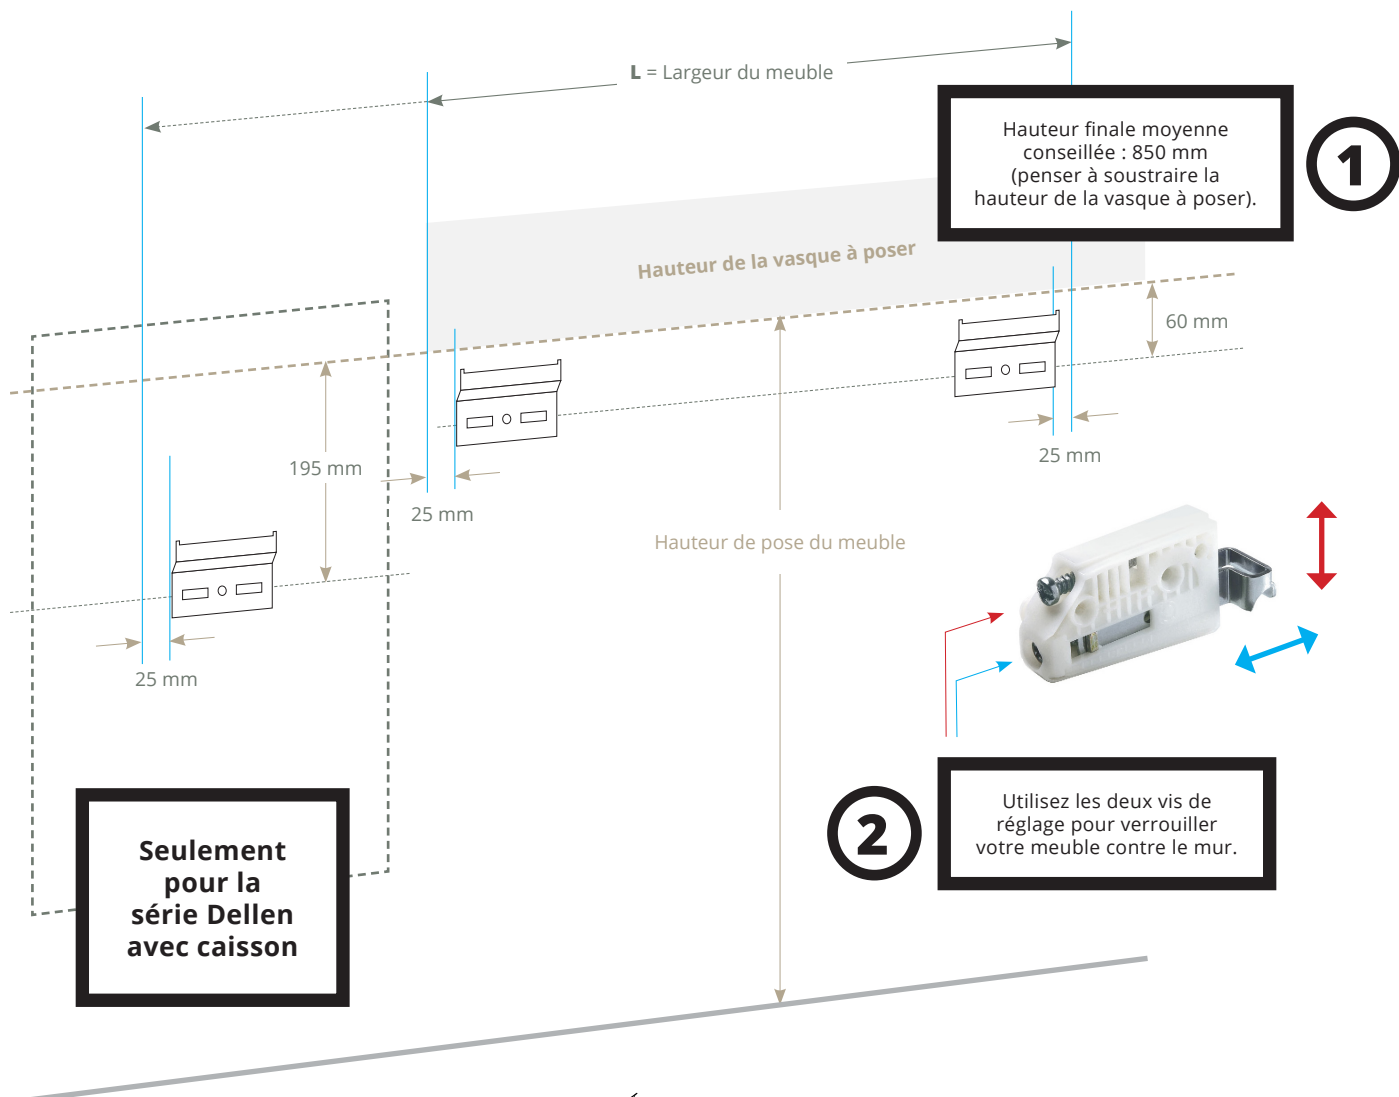

FICHE TECHNIQUE SÉRIE DESIGN : PUSH-PULL

* VOIR CONDITIONS GÉNÉRALES DE VENTE
* PLEASE REFER TO OUR TERMS AND CONDITIONS

A - INSTALLATION DU MEUBLE

B - INSTALLATION ET DÉMONTAGE DU TIROIR

C - DÉMONTAGE DE LA FAÇADE

D - RÉGLAGE DU TIROIR

Avertissement

Le montage doit être effectué correctement pour éviter une chute des éléments :

- Le meuble doit être impérativement fixé au mur, d'une manière solide, à l'aide des supports de fixation situés dans le meuble.
- Le mur de la salle de bain doit être suffisamment solide pour supporter la charge du meuble, son contenu et le plan vasque ou vasque à posée. La charge maximale par support est de 40 Kg.
- Une fois le meuble fixé au mur, un joint de silicone doit être posé entre le meuble et la vasque et entre la vasque et le mur pour éviter toute infiltration d'eau dans le meuble.