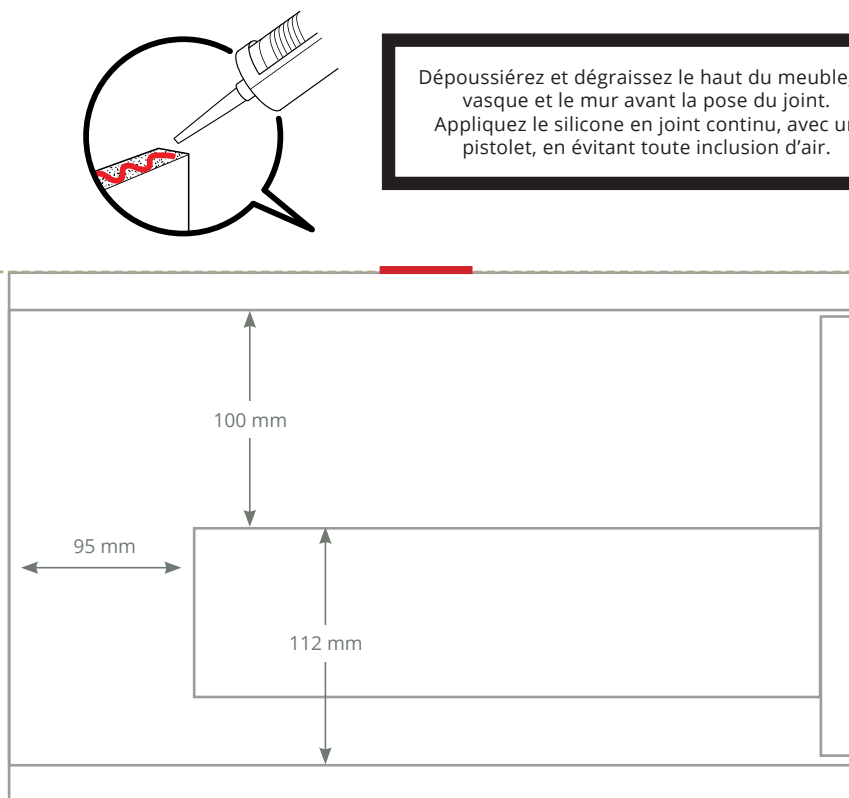

FICHE TECHNIQUE SÉRIE DESIGN : PUSH-PULL

* VOIR CONDITIONS GÉNÉRALES DE VENTE
* PLEASE REFER TO OUR TERMS AND CONDITIONS

A - INSTALLATION DU MEUBLE

B - INSTALLATION ET DÉMONTAGE DU TIROIR

C - DÉMONTAGE DE LA FAÇADE

D - RÉGLAGE DU TIROIR

Avertissement

Le montage doit être effectué correctement pour éviter une chute des éléments :

- Le meuble doit être impérativement fixé au mur, d'une manière solide, à l'aide des supports de fixation situés dans le meuble.
- Le mur de la salle de bain doit être suffisamment solide pour supporter la charge du meuble, son contenu et le plan vasque ou vasque à posée. La charge maximale par support est de 40 Kg.
- Une fois le meuble fixé au mur, un joint de silicone doit être posé entre le meuble et la vasque et entre la vasque et le mur pour éviter toute infiltration d'eau dans le meuble.