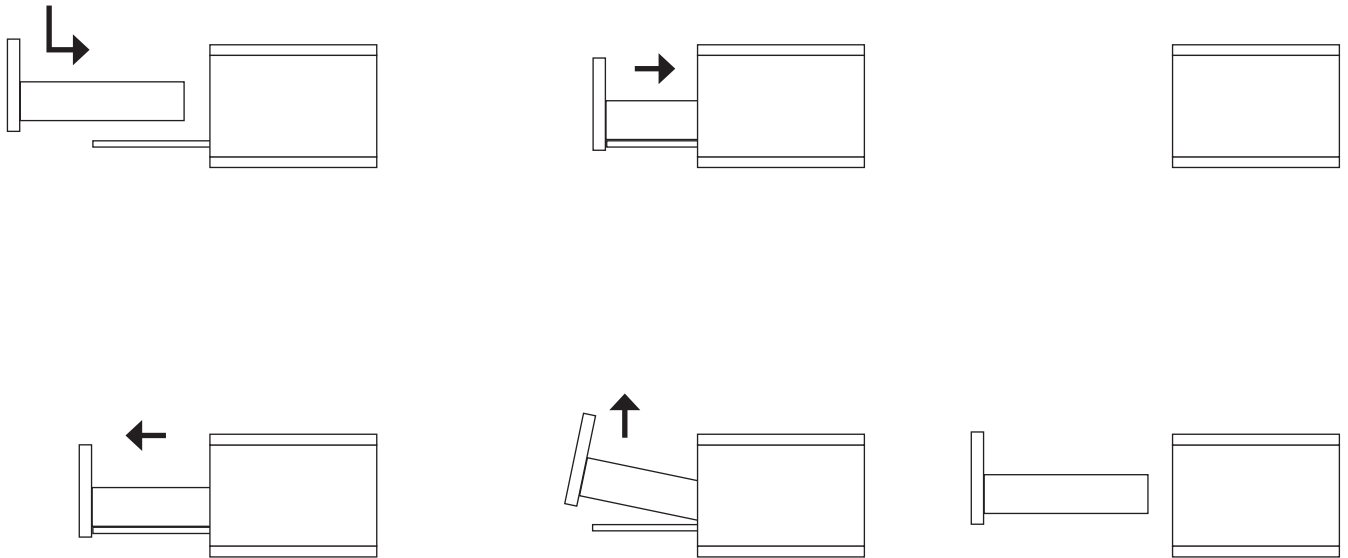

B - INSTALLATION DES TIROIRS