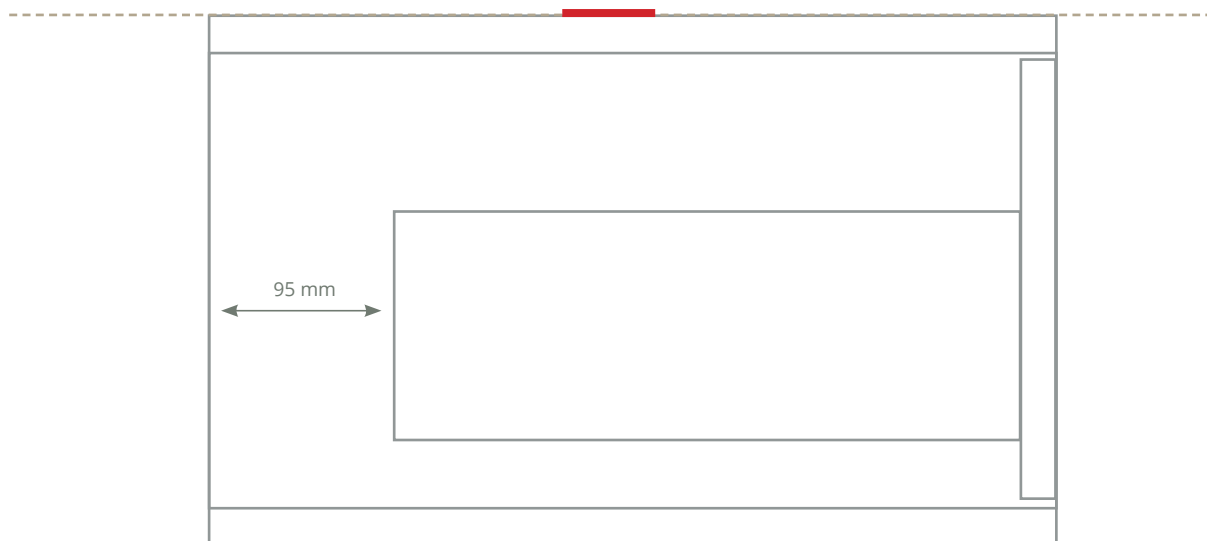

A - INSTALLATION DU MEUBLE