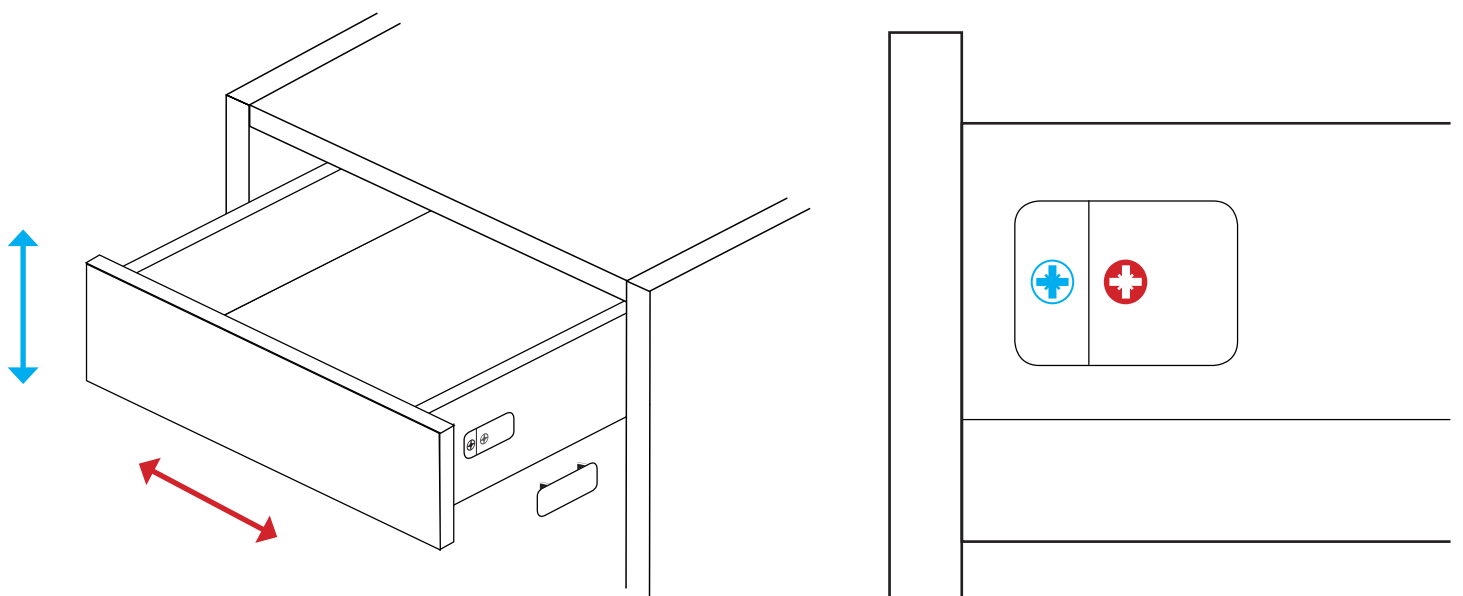

C - RÉGLAGE DES TIROIRS