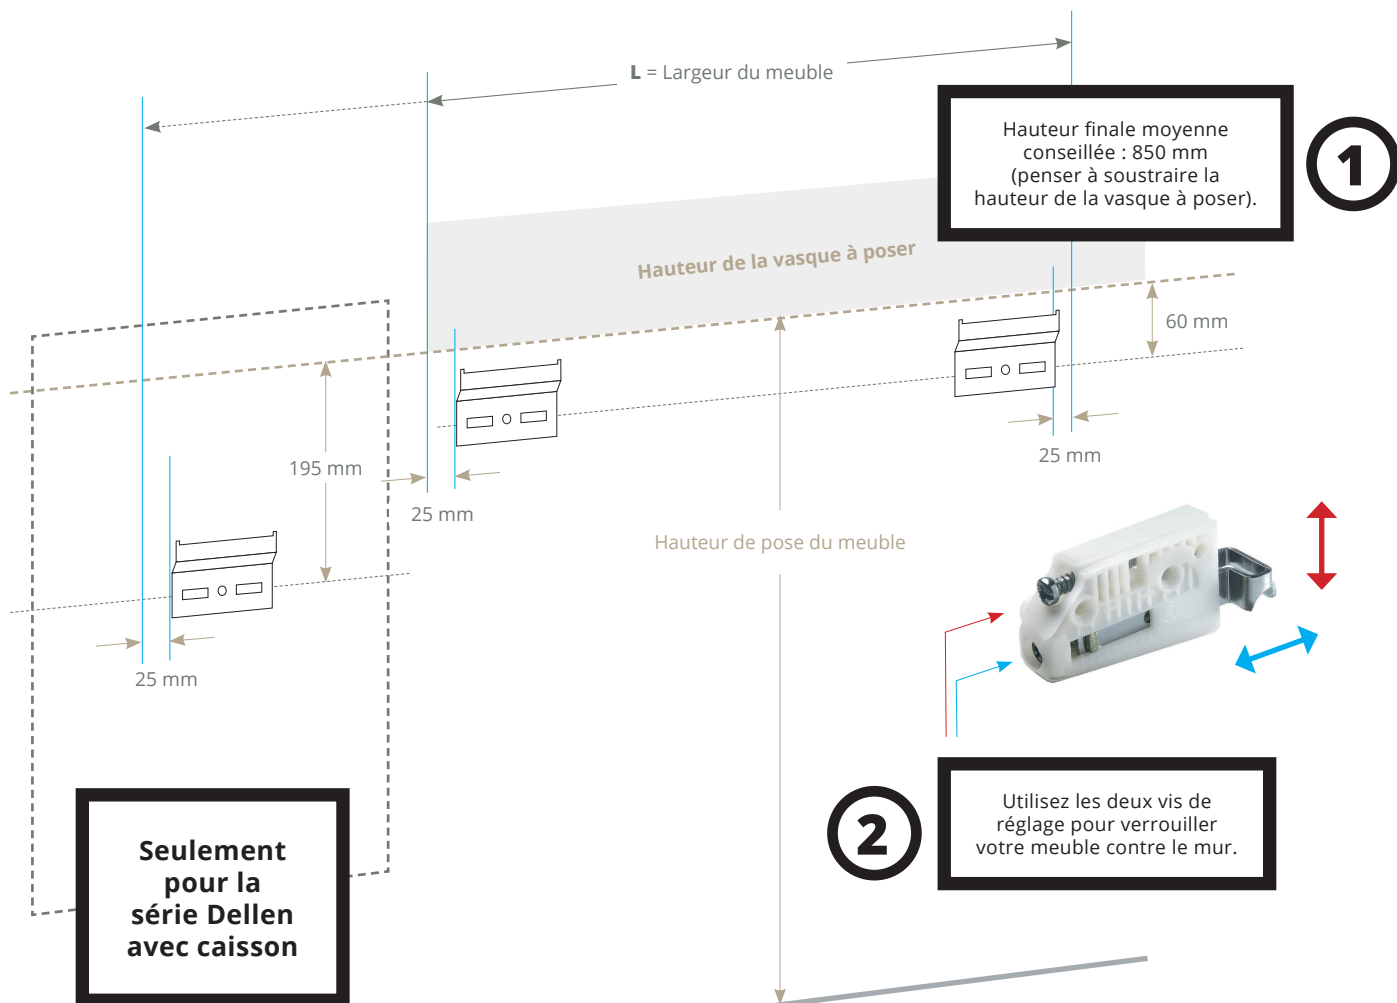

A - INSTALLATION DU MEUBLE